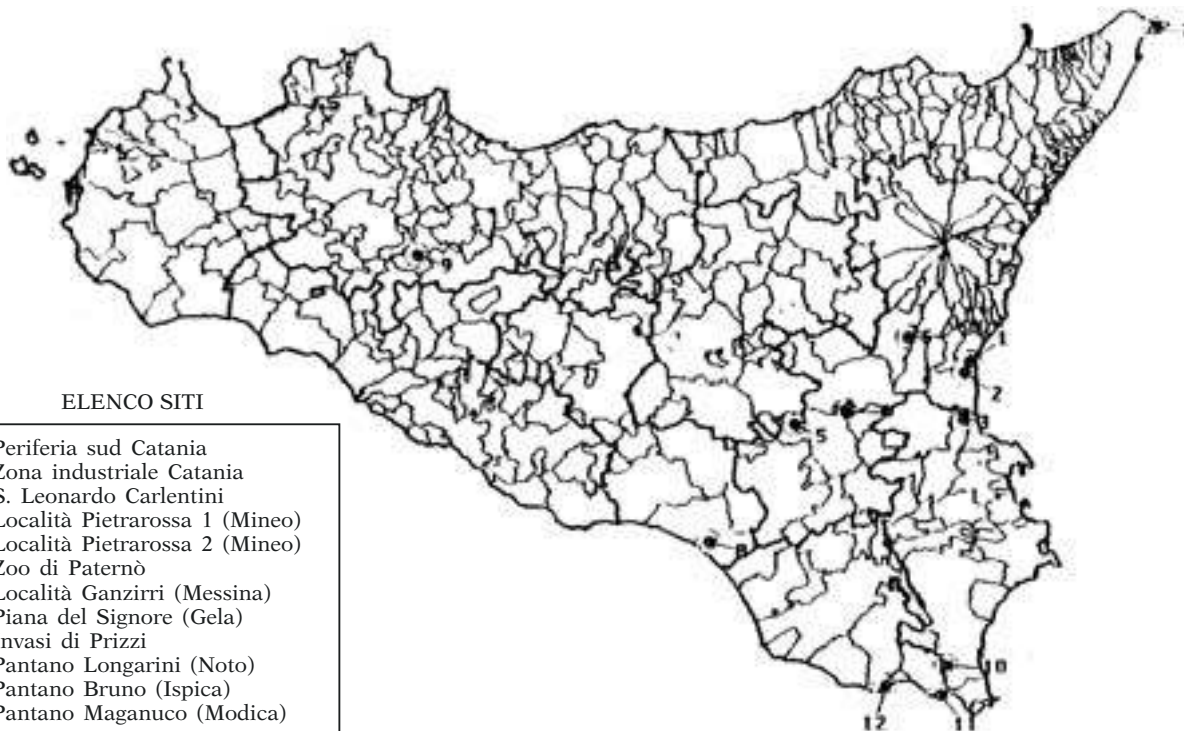

COMUNI DELLA SICILIA DICHIARATI ZONA DI PROTEZIONE NEL CORSO DELL'EPIDEMIA
INFLUENZA AVIARIA DA H5N1 DEL 2006 IN VOLATILI SELVATICI CON RELATIVA VISUALIZZAZIONE GRAFICA

Prov.	Comuni		
CT	Aci Castello Aci Catena Acireale Calatabiano Catania	Fiumefreddo di Sicilia Giarre Mascali Mineo Riposto	San Gregorio di Catania Santa Venerina Valverde
ME	Acquedolci Ali Terme Barcellona Pozzo di Gotto Brolo Capo d'Orlando Capri Leone Caronia Castroreale Condrò Falcone Forza D'Agrò Furci Siculo Furnari Giardini - Naxos Gioiosa Marea Gualtieri Sicaminò	Letojanni Manforte San Giorgio Merì Messina Milazzo Motta d'Affermo Naso Nizza di Sicilia Oliveri Pace del Mela Patti Piraino Reitano Roccalumera Rometta San Filippo del Mela	San Pier Niceto Sant'Agata di Militello Sant'Alessio Siculo Santa Teresa di Riva S. Stefano di Caiiiastra Saponara Scaletta Zanclea Spadafora Taormina Terme Vigliatore Torregrotta Torrenova Tusa Valdina Venetico Villafranca Tirrena
SR	Augusta Avola Carlentini Lentini	Melilli Noto Pachino Portopalo di Capo Passero	Priolo Gargallo Siracusa

Zone di protezione virus H5N1

Allegato B

ELENCO SITI

- 1 Periferia sud Catania
- 2 Zona industriale Catania
- 3 S. Leonardo Carlentini
- 4 Località Pietrarossa 1 (Mineo)
- 5 Località Pietrarossa 2 (Mineo)
- 6 Zoo di Paternò
- 7 Località Ganzirri (Messina)
- 8 Piana del Signore (Gela)
- 9 Invasi di Prizzi
- 10 Pantano Longarini (Noto)
- 11 Pantano Bruno (Ispica)
- 12 Pantano Maganuco (Modica)

- Siti 1 Periferia sud di Catania
- 2 Zona industriale Catania
- 4 Località Pietrarossa 1 (Mineo)
- 5 Località Pietrarossa 2 (Mineo)
- 6 Zoo di Paternò

Aidone
Belpasso

Allegato B-1

Catania
Mineo
Misterbianco
Palagonia
Paternò
Ramacca

Latitudine Longitudine

Carcassa Tampone cloacale

Specie prelevata:

Oca selvatica Oca lombardella Germano Canapiglia Codone Mestolone Fischione

Alzavola Marzaiola Moriglione Moretta Pavoncella Combattente Gabbiano comune