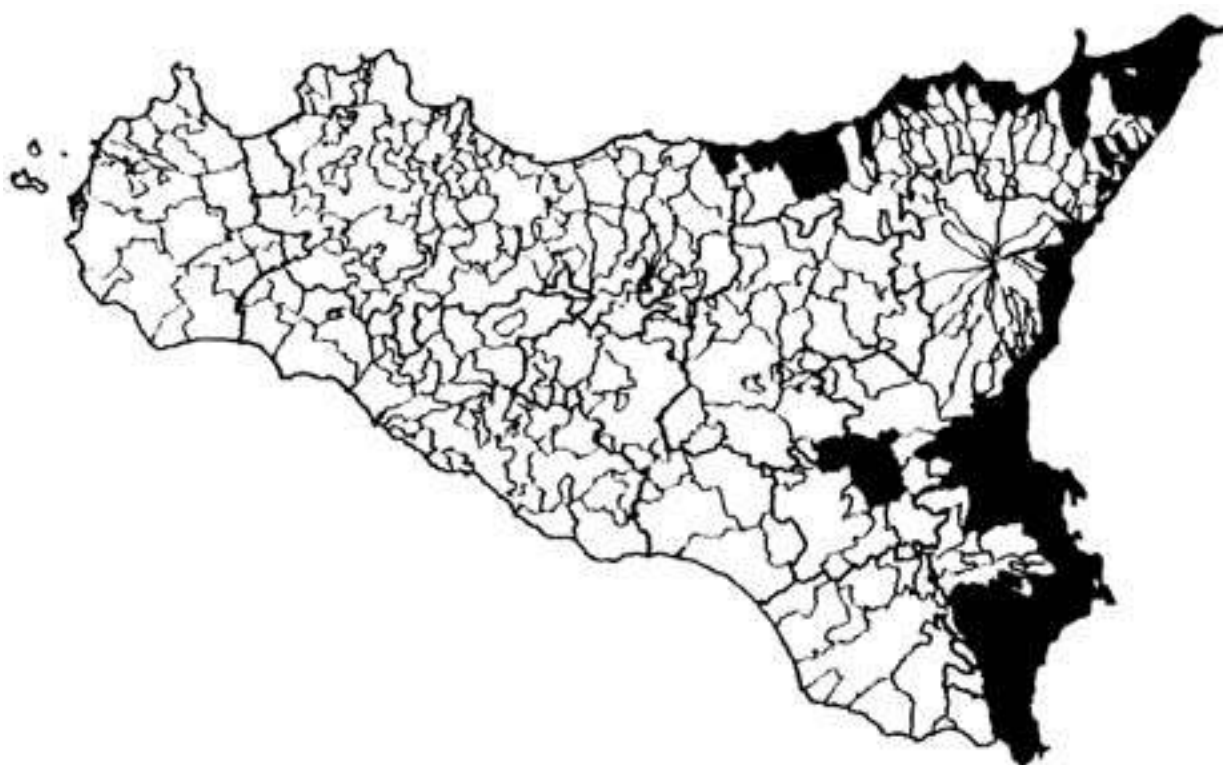

COMUNI DELLA SICILIA DICHIARATI ZONA DI PROTEZIONE NEL CORSO DELL'EPIDEMIA
INFLUENZA AVIARIA DA H5N1 DEL 2006 IN VOLATILI SELVATICI CON RELATIVA VISUALIZZAZIONE GRAFICA

Prov.	Comuni		
CT	Aci Castello Aci Catena Acireale Calatabiano Catania	Fiumefreddo di Sicilia Giarre Mascali Mineo Riposto	San Gregorio di Catania Santa Venerina Valverde
ME	Acquedolci Ali Terme Barcellona Pozzo di Gotto Brolo Capo d'Orlando Capri Leone Caronia Castroreale Condrò Falcone Forza D'Agrò Furci Siculo Furnari Giardini - Naxos Gioiosa Marea Gualtieri Sicaminò	Letojanni Manforte San Giorgio Merì Messina Milazzo Motta d'Affermo Naso Nizza di Sicilia Oliveri Pace del Mela Patti Piraino Reitano Roccalumera Rometta San Filippo del Mela	San Pier Niceto Sant'Agata di Militello Sant'Alessio Siculo Santa Teresa di Riva S. Stefano di Caiiiastra Saponara Scaletta Zanclea Spadafora Taormina Terme Vigliatore Torregrotta Torrenova Tusa Valdina Venetico Villafranca Tirrena
SR	Augusta Avola Carlentini Lentini	Melilli Noto Pachino Portopalo di Capo Passero	Priolo Gargallo Siracusa

Zone di protezione virus H5N1

Allegato B

ELENCO SITI

- 1 Periferia sud Catania
- 2 Zona industriale Catania
- 3 S. Leonardo Carlentini
- 4 Località Pietrarossa 1 (Mineo)
- 5 Località Pietrarossa 2 (Mineo)
- 6 Zoo di Paternò
- 7 Località Ganzirri (Messina)
- 8 Piana del Signore (Gela)
- 9 Invasi di Prizzi
- 10 Pantano Longarini (Noto)
- 11 Pantano Bruno (Ispica)
- 12 Pantano Maganuco (Modica)

Latitudine Longitudine

Carcassa Tampone cloacale

Specie prelevata:

Oca selvatica Oca lombardella Germano Canapiglia Codone Mestolone Fischione

Alzavola Marzaiola Moriglione Moretta Pavoncella Combattente Gabbiano comune